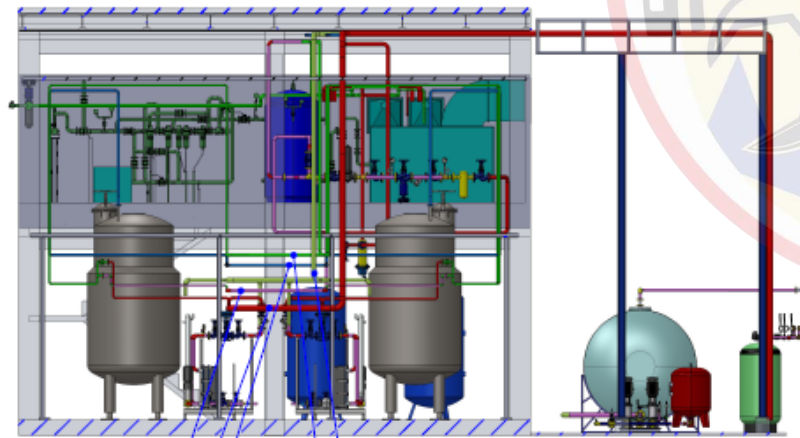

- STEAM PIPE FOR STERILISE DN40 ~DN65
- STEAM PIPE DN15 ~DN65
- WATER SOFTENER PIPE DN40~DN50
- COOL WATER PIPE DN50~DN80
- AIR PIPE DN40~DN50

SECTION B-B
SCALE 1 : 100