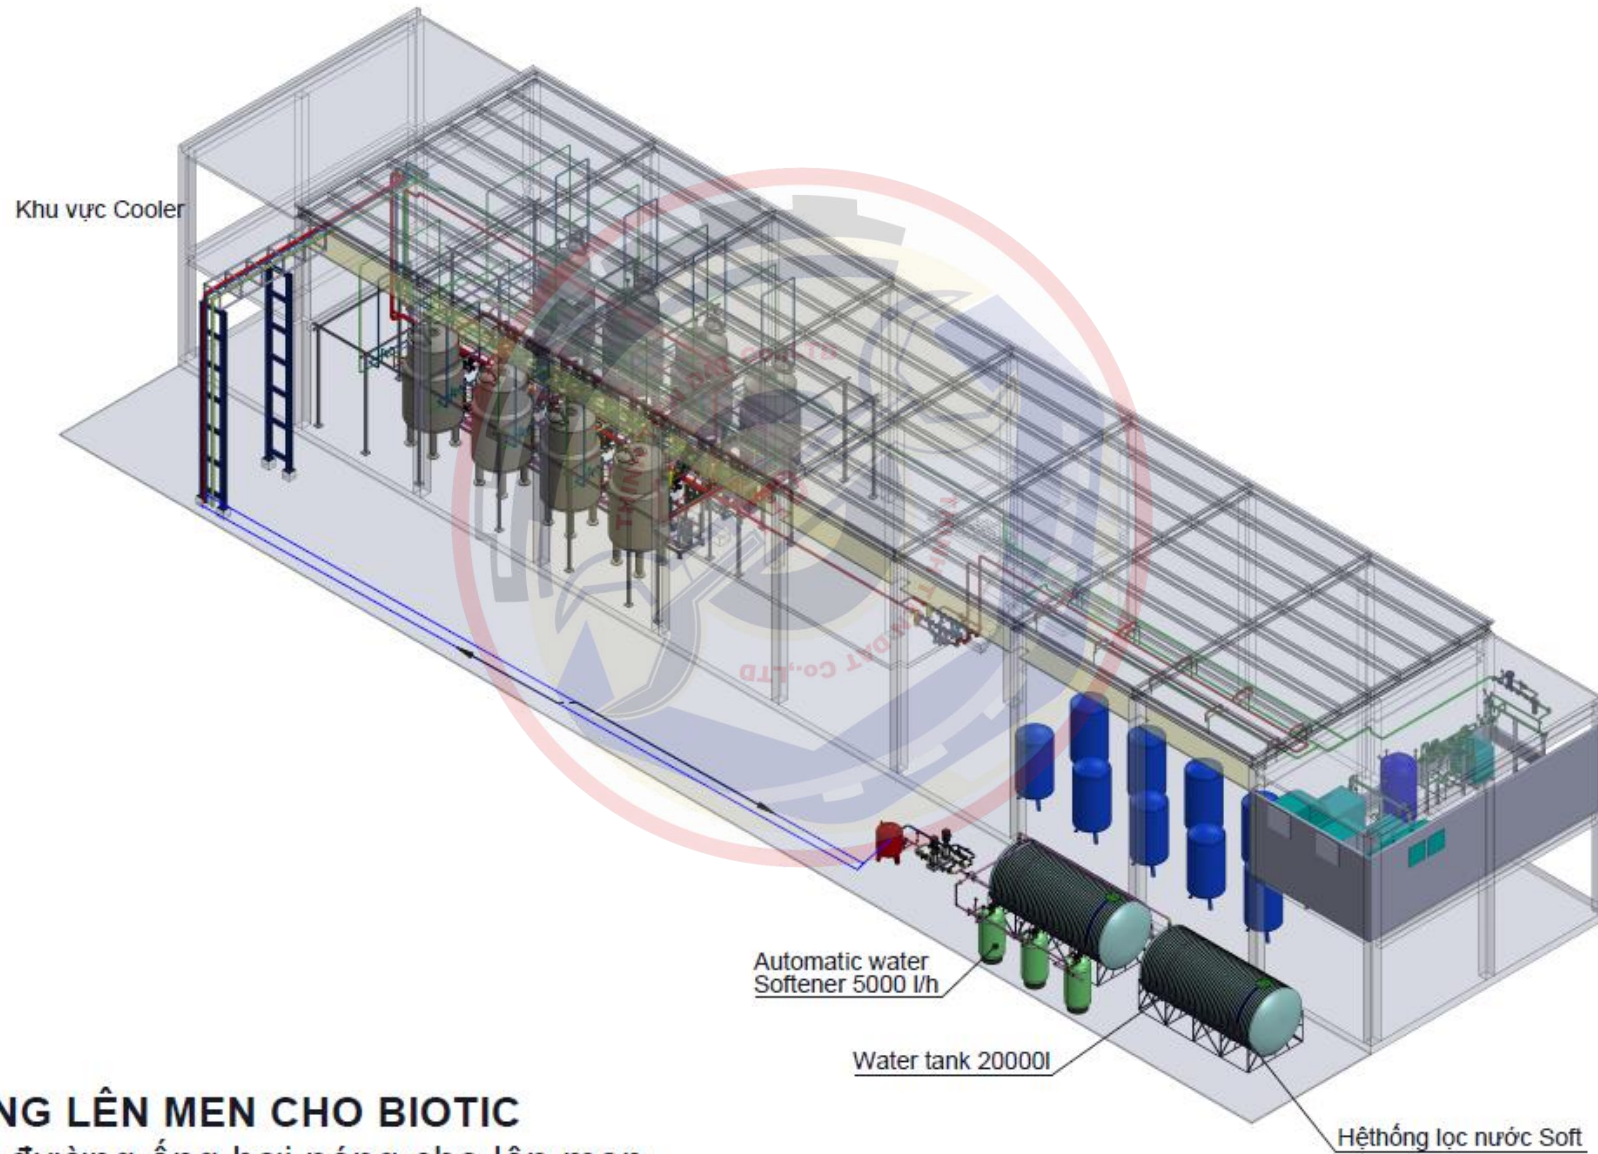

THINH TIEN DAT

TÊN DỰ ÁN: LẮP ĐẶT ĐƯỜNG ỐNG CHO CHO NHÀ XƯỞNG FERMENTE - BIOTIC

CÔNG TY TNHH THINH TIEN DAT. 2023. Safety Year

ĐỊA CHỈ CÔNG TY

Đ/c 1: Lô 261, Tổ 2, Khu phố 1, Thị trấn Trảng Bom, Huyện Trảng Bom, Tỉnh Đồng Nai.
Đ/c 2: Ấp 4, Xã Sông Trầu, Huyện Trảng Bom, Tỉnh Đồng Nai.
Đ/c 3: Tổ 8, Khu phố 2, Thị trấn Trảng Bom, Huyện Trảng Bom, Tỉnh Đồng Nai.

HỆ THỐNG LÊN MEN CHO BIOTIC

- Lắp đặt đường ống hơi nóng cho lên men
- Lắp đặt hệ thống tháp giải nhiệt cho BIOTIC
- Lắp đặt hệ thống khí cho lên men
- Lắp đặt hệ thống lọc nước soft 5 tấn trên giờ

 THINH TIEN DAT	Designed by P.Ngoc Thach	Checked by N.V.Mẫn	Approved by - date	Direction 	Date 12/2022	Scale 1/160
	Owner: CP.GROUP			Title: BIOTIC		Edition 0
				3D VIEW		

HỆ THỐNG CHO BỒN LÊN MEN
SCALE : 1/150

- STEAM PIPE FOR STERILISE DN40 ~DN65
- STEAM PIPE DN15 ~DN65
- WATER SOFTENER PIPE DN40~DN50
- COOL WATER PIPE DN50~DN80
- AIR PIPE DN40~DN50

SECTION B-B
SCALE 1 : 100

SECTION C-C
SCALE 1 : 100

	Designed by P.Ngoc Thach	Checked by N.V.Mân	Approved by - date	Direction 	Date 12/2022	Scale 1/180
	Owner: CP.GROUP		Title: BIOTIC			
	3D VIEW			Edition 0	Sheet .../...	

CHỦ ĐẦU TƯ : CÔNG TY CỔ PHẦN CHĂN NUÔI C.P. VIỆT NAM – CHI NHÁNH NM5 TẠI ĐỒNG NAI.