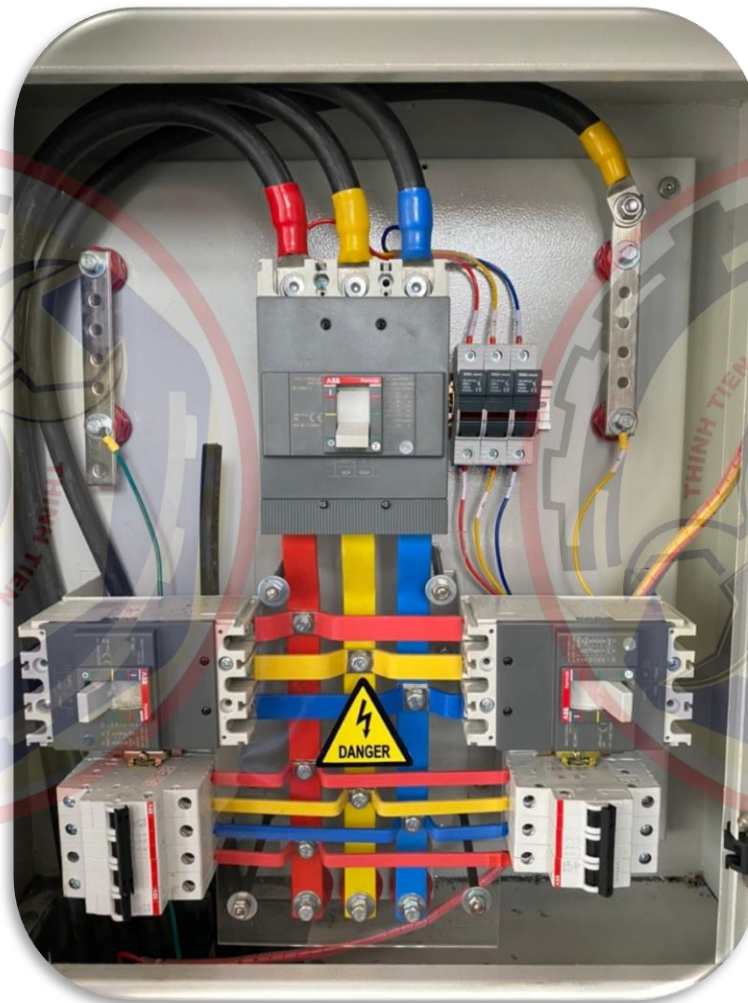

II. PHẦN ĐIỆN.

* Cung cấp, lắp đặt tủ điều khiển HT khí cho lên men.