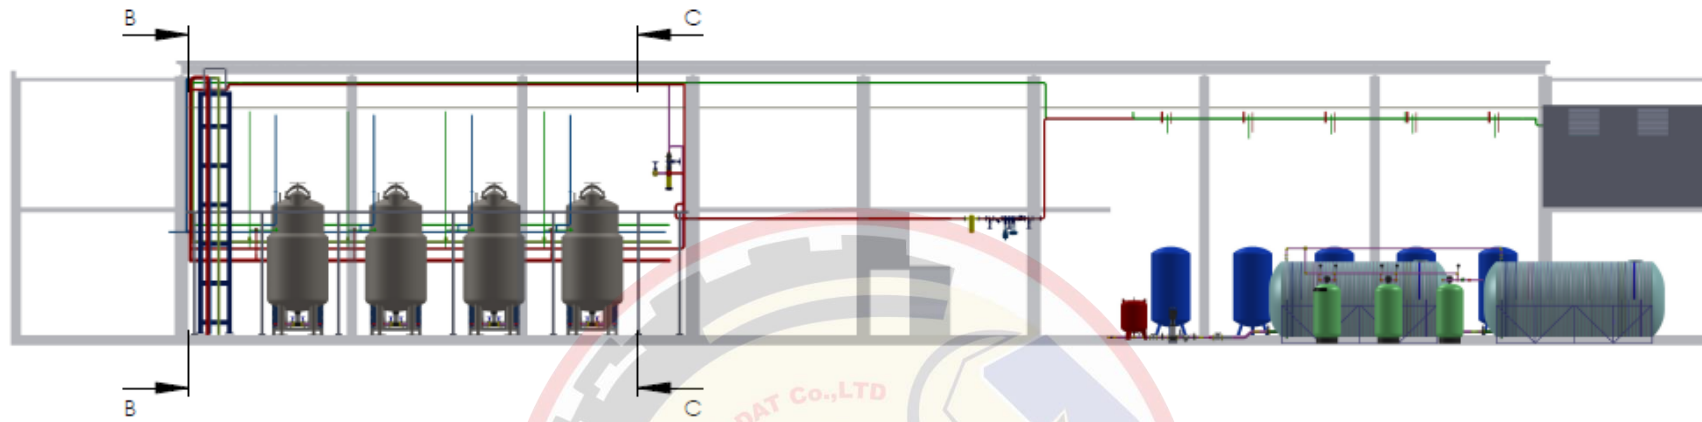

THINH TIEN DAT

TÊN DỰ ÁN: LẮP ĐẶT ĐƯỜNG ỐNG CHO CHO NHÀ XƯỞNG FERMENTE - BIOTIC

CÔNG TY TNHH THINH TIEN DAT. 2023. Safety Year

ĐỊA CHỈ CÔNG TY

Đ/c 1: Lô 261, Tổ 2, Khu phố 1, Thị trấn Trảng Bom, Huyện Trảng Bom, Tỉnh Đồng Nai.
Đ/c 2: Ấp 4, Xã Sông Trầu, Huyện Trảng Bom, Tỉnh Đồng Nai.
Đ/c 3: Tổ 8, Khu phố 2, Thị trấn Trảng Bom, Huyện Trảng Bom, Tỉnh Đồng Nai.

HỆ THỐNG LÊN MEN CHO BIOTIC

- Lắp đặt đường ống hơi nóng cho lên men
- Lắp đặt hệ thống tháp giải nhiệt cho BIOTIC
- Lắp đặt hệ thống khí cho lên men
- Lắp đặt hệ thống lọc nước soft 5 tấn trên giờ

 THINH TIEN DAT	Designed by P.Ngoc Thach	Checked by N.V.Mẫn	Approved by - date	Direction 	Date 12/2022	Scale 1/160
	Owner: CP.GROUP			Title: BIOTIC		Edition 0
				3D VIEW		

HỆ THỐNG CHO BỒN LÊN MEN
SCALE : 1/150

- STEAM PIPE FOR STERILISE DN40 ~DN65
- STEAM PIPE DN15 ~DN65
- WATER SOFTENER PIPE DN40~DN50
- COOL WATER PIPE DN50~DN80
- AIR PIPE DN40~DN50

SECTION B-B
SCALE 1 : 100