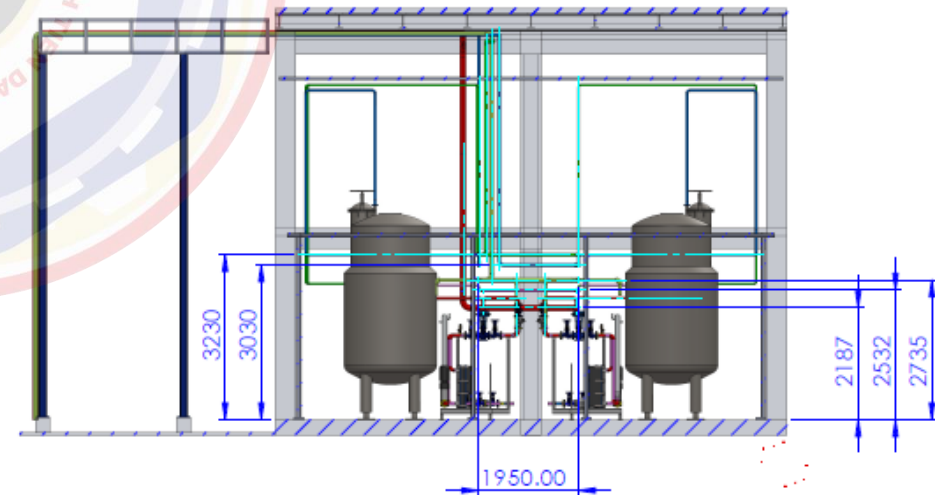

HỆ THỐNG LÊN MEN CHO BIOTIC

- Lắp đặt đường ống hơi nóng cho lên men
- Lắp đặt hệ thống tháp giải nhiệt cho BIOTIC
- Lắp đặt hệ thống khí cho lên men
- Lắp đặt hệ thống lọc nước soft 5 tấn trên giờ

 THINH TIEN DAT	Designed by P.Ngoc Thach	Checked by N.V.Mẫn	Approved by - date	Direction 	Date 12/2022	Scale 1/160
	Owner: CP.GROUP			Title: BIOTIC		Edition 0
				3D VIEW		

HỆ THỐNG CHO BỒN LÊN MEN
SCALE : 1/150

- STEAM PIPE FOR STERILISE DN40 ~DN65
- STEAM PIPE DN15 ~DN65
- WATER SOFTENER PIPE DN40~DN50
- COOL WATER PIPE DN50~DN80
- AIR PIPE DN40~DN50

SECTION B-B
SCALE 1 : 100

SECTION C-C
SCALE 1 : 100

	Designed by P.Ngoc Thach	Checked by N.V.Mân	Approved by - date	Direction 	Date 12/2022	Scale 1/180
	Owner: CP.GROUP		Title: BIOTIC			
	3D VIEW			Edition 0	Sheet .../...	

CHỦ ĐẦU TƯ : CÔNG TY CỔ PHẦN CHĂN NUÔI C.P. VIỆT NAM – CHI NHÁNH NM5 TẠI ĐỒNG NAI.