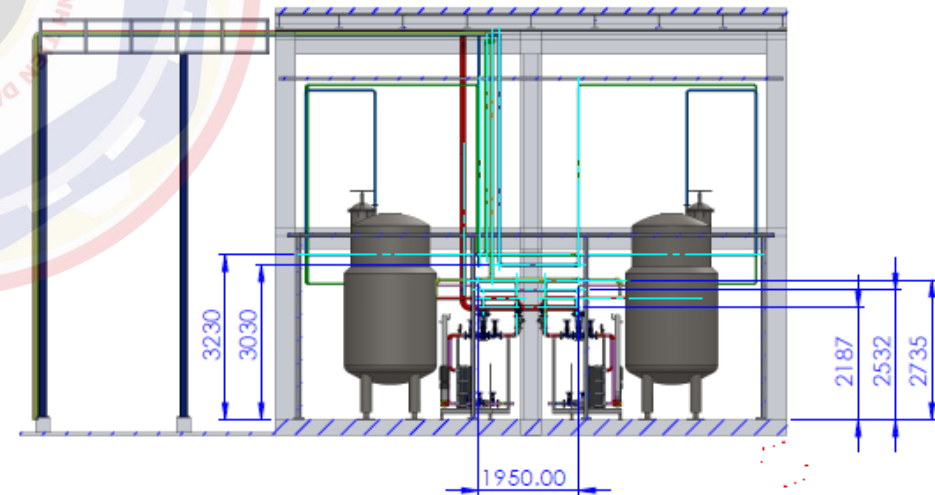

HỆ THỐNG CHO BỒN LÊN MEN
SCALE : 1/150

STEAM PIPE FOR
STERILISE DN40
~DN65

STEAM PIPE DN15
~DN65

WATER SOFTENER
PIPE DN40~DN50

COOL WATER
PIPE DN50~DN80

AIR PIPE DN40~DN50

SECTION B-B
SCALE 1 : 100

SECTION C-C
SCALE 1 : 100

 THINH TIEN DAT	Designed by P.Ngoc Thach	Checked by N.V.Mân	Approved by - date	Direction 	Date 12/2022	Scale 1/180
	Owner: CP.GROUP		Title: BIOTIC			
			3D VIEW		Edition 0	Sheet .../...

CHỦ ĐẦU TƯ : CÔNG TY CỔ PHẦN CHĂN NUÔI C.P. VIỆT NAM – CHI NHÁNH NM5 TẠI ĐỒNG NAI.

B. LẮP ĐẶT THIẾT BỊ.

* Cầu lắp 02 bộ tháp giải nhiệt vào vị trí mới.

B. LẮP ĐẶT THIẾT BỊ.

* Cầu lắp 02 bộ tháp giải nhiệt vào vị trí mới.

B. LẮP ĐẶT THIẾT BỊ.

* Chuyển lắp 02 bồn điều áp cho HT bơm tháp giải nhiệt .