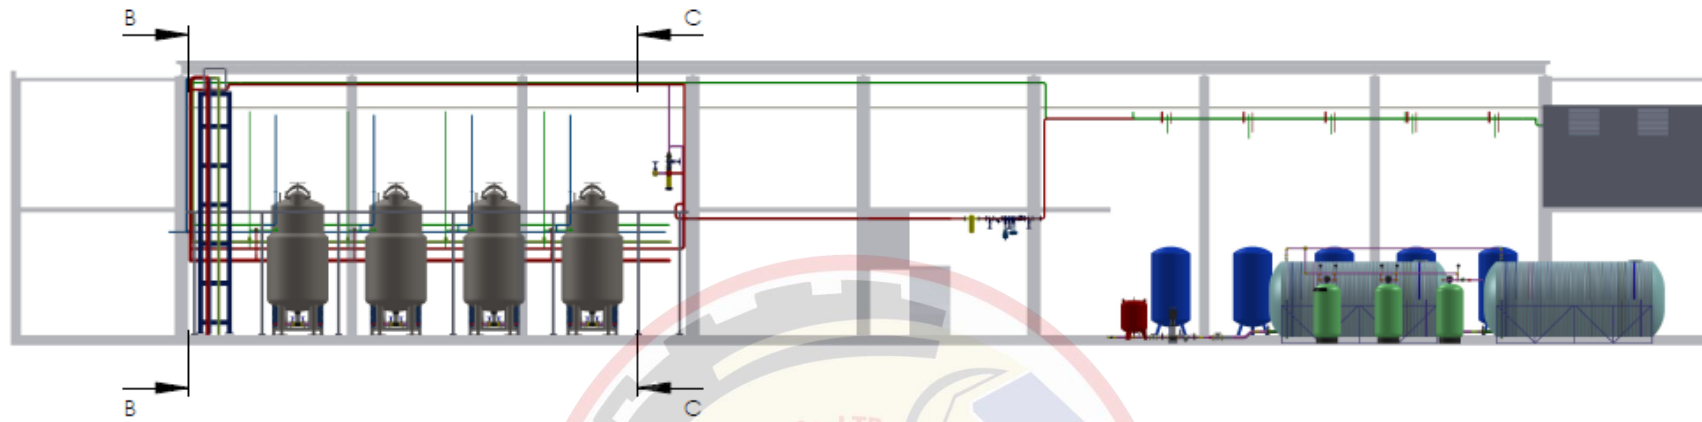

THINH TIEN DAT

TÊN DỰ ÁN: LẮP ĐẶT ĐƯỜNG ỐNG CHO CHO NHÀ XƯỞNG FERMENTE - BIOTIC

CÔNG TY TNHH THINH TIEN DAT. 2023. Safety Year

ĐỊA CHỈ CÔNG TY

Đ/c 1: Lô 261, Tổ 2, Khu phố 1, Thị trấn Trảng Bom, Huyện Trảng Bom, Tỉnh Đồng Nai.
Đ/c 2: Ấp 4, Xã Sông Trầu, Huyện Trảng Bom, Tỉnh Đồng Nai.
Đ/c 3: Tổ 8, Khu phố 2, Thị trấn Trảng Bom, Huyện Trảng Bom, Tỉnh Đồng Nai.

HỆ THỐNG LÊN MEN CHO BIOTIC

- Lắp đặt đường ống hơi nóng cho lên men
- Lắp đặt hệ thống tháp giải nhiệt cho BIOTIC
- Lắp đặt hệ thống khí cho lên men
- Lắp đặt hệ thống lọc nước soft 5 tấn trên giờ

 THINH TIEN DAT	Designed by P. Ngọc Thạch	Checked by N.V. Mẫn	Approved by - date	Direction 	Date 12/2022	Scale 1/160	
	Owner: CP.GROUP			Title: BIOTIC			
				3D VIEW		Edition 0	Sheet .../...

B. LẮP ĐẶT THIẾT BỊ.

* Cầu lắp 02 bộ tháp giải nhiệt vào vị trí mới.

B. LẮP ĐẶT THIẾT BỊ.

* Cầu lắp 02 bộ tháp giải nhiệt vào vị trí mới.

B. LẮP ĐẶT THIẾT BỊ.

* Chuyển lắp 02 bồn điều áp cho HT bơm tháp giải nhiệt .