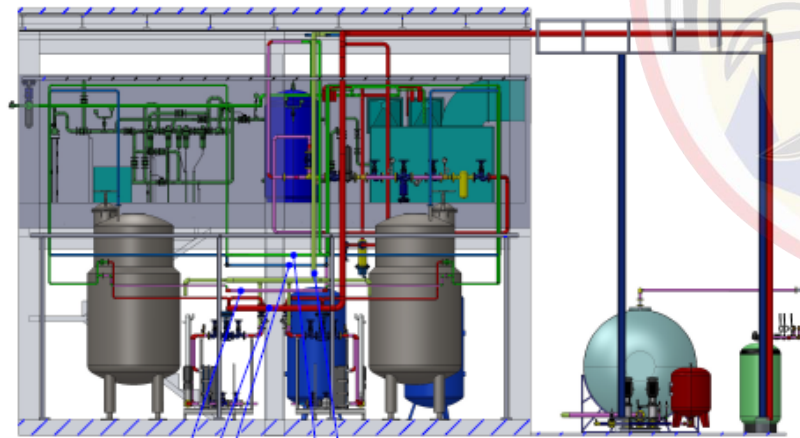

STEAM PIPE FOR
STERILISE DN40
~DN65

STEAM PIPE DN15
~DN65

WATER SOFTENER
PIPE DN40~DN50

COOL WATER
PIPE DN50~DN80

AIR PIPE DN40~DN50

SECTION B-B
SCALE 1 : 100