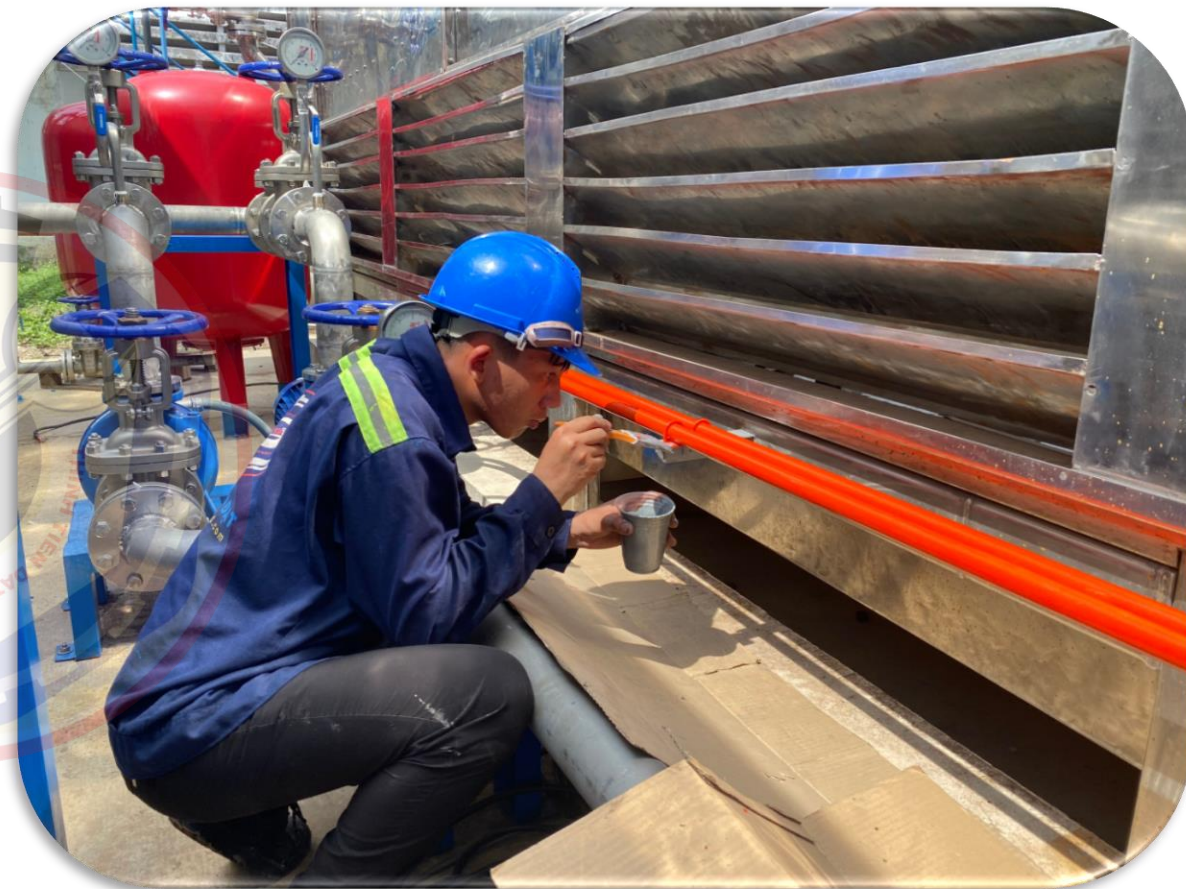

B. LẮP ĐẶT THIẾT BỊ.

* Hoàn thiện cung cấp & lắp đặt thiết bị cho HT giải nhiệt.

C. PHẦN ĐIỆN.

* Cung cấp & lắp đặt tủ điều khiển cho HT tháp giải nhiệt.

C. PHẦN ĐIỆN.

* Lắp nối điện cho quạt gió , sơn hoàn thiện ống điện.