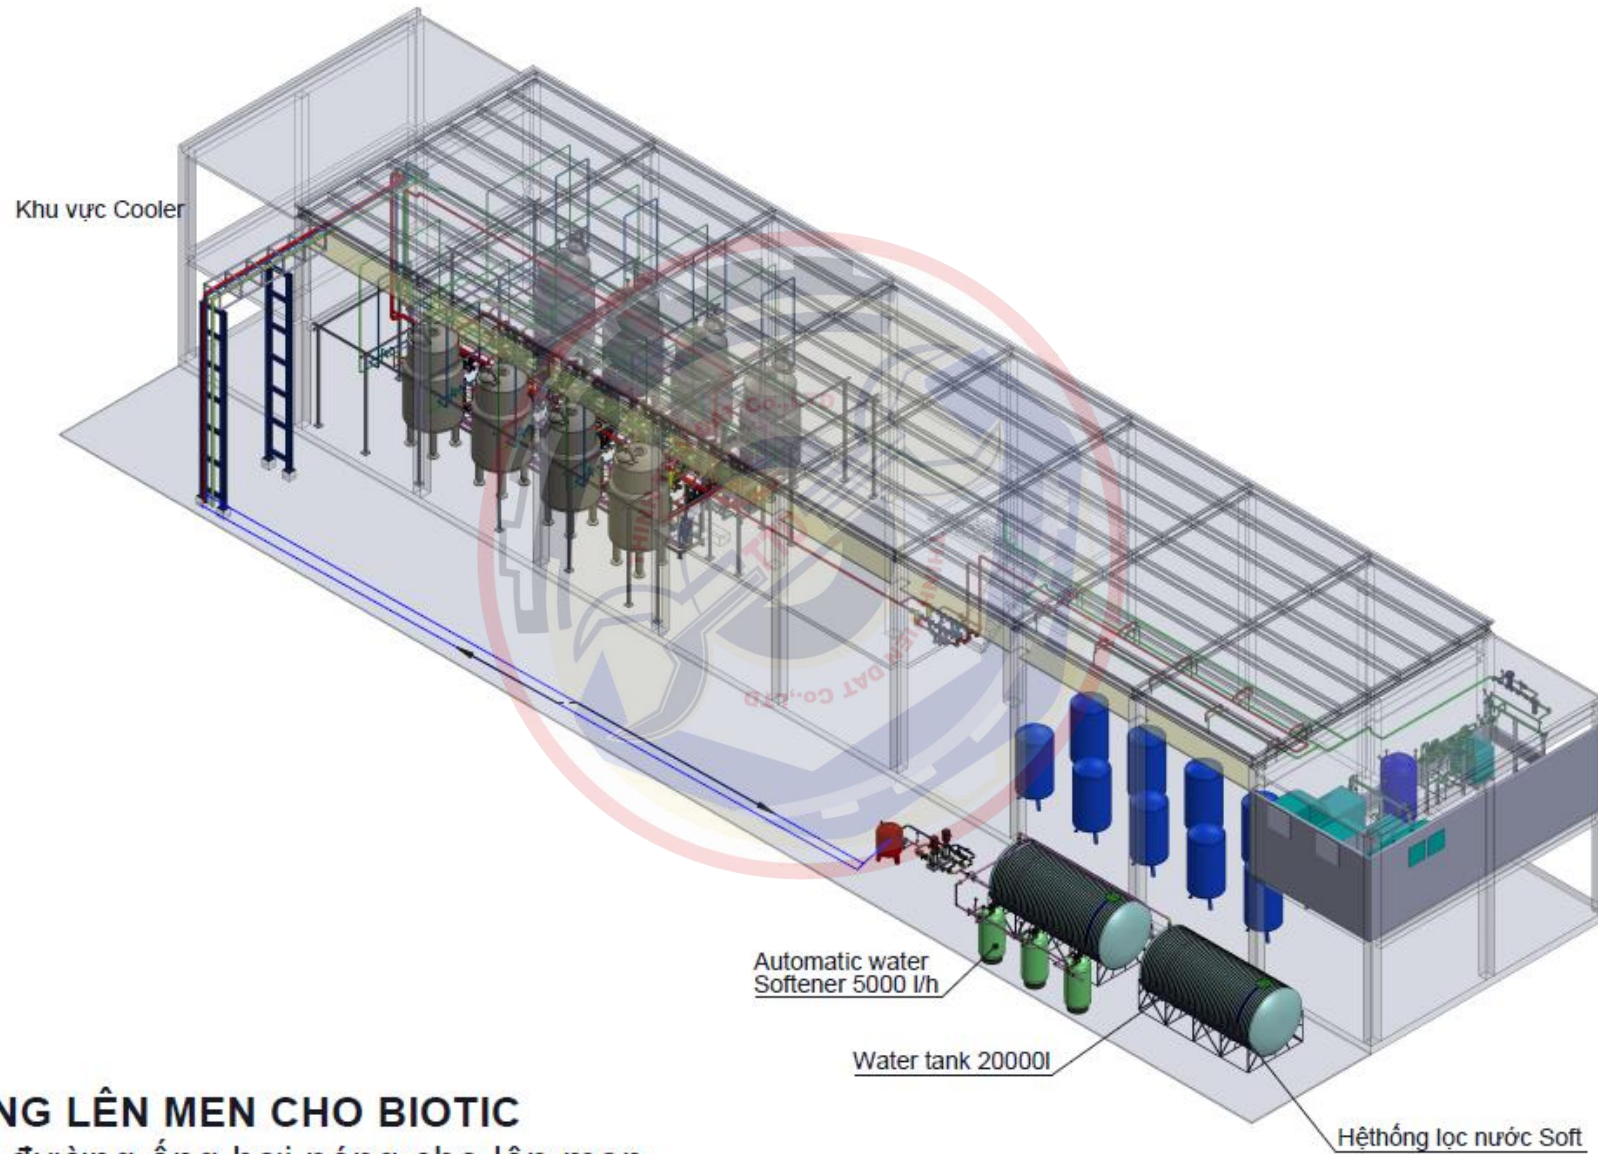

THINH TIEN DAT

TÊN DỰ ÁN: LẮP ĐẶT ĐƯỜNG ỐNG CHO CHO NHÀ XƯỞNG FERMENTE - BIOTIC

CÔNG TY TNHH THINH TIEN DAT. 2023. Safety Year

ĐỊA CHỈ CÔNG TY

Đ/c 1: Lô 261, Tổ 2, Khu phố 1, Thị trấn Trảng Bom, Huyện Trảng Bom, Tỉnh Đồng Nai.
Đ/c 2: Ấp 4, Xã Sông Trầu, Huyện Trảng Bom, Tỉnh Đồng Nai.
Đ/c 3: Tổ 8, Khu phố 2, Thị trấn Trảng Bom, Huyện Trảng Bom, Tỉnh Đồng Nai.

HỆ THỐNG LÊN MEN CHO BIOTIC

- Lắp đặt đường ống hơi nóng cho lên men
- Lắp đặt hệ thống tháp giải nhiệt cho BIOTIC
- Lắp đặt hệ thống khí cho lên men
- Lắp đặt hệ thống lọc nước soft 5 tấn trên giờ

 THINH TIEN DAT	Designed by P. Ngọc Thạch	Checked by N.V. Mẫn	Approved by - date	Direction 	Date 12/2022	Scale 1/160	
	Owner: CP.GROUP			Title: BIOTIC			
				3D VIEW		Edition 0	Sheet .../...

B. LẮP ĐẶT THIẾT BỊ.

* Cầu lắp 02 bộ tháp giải nhiệt vào vị trí mới.

B. LẮP ĐẶT THIẾT BỊ.

* Cầu lắp 02 bộ tháp giải nhiệt vào vị trí mới.

B. LẮP ĐẶT THIẾT BỊ.

* Chuyển lắp 02 bồn điều áp cho HT bơm tháp giải nhiệt .